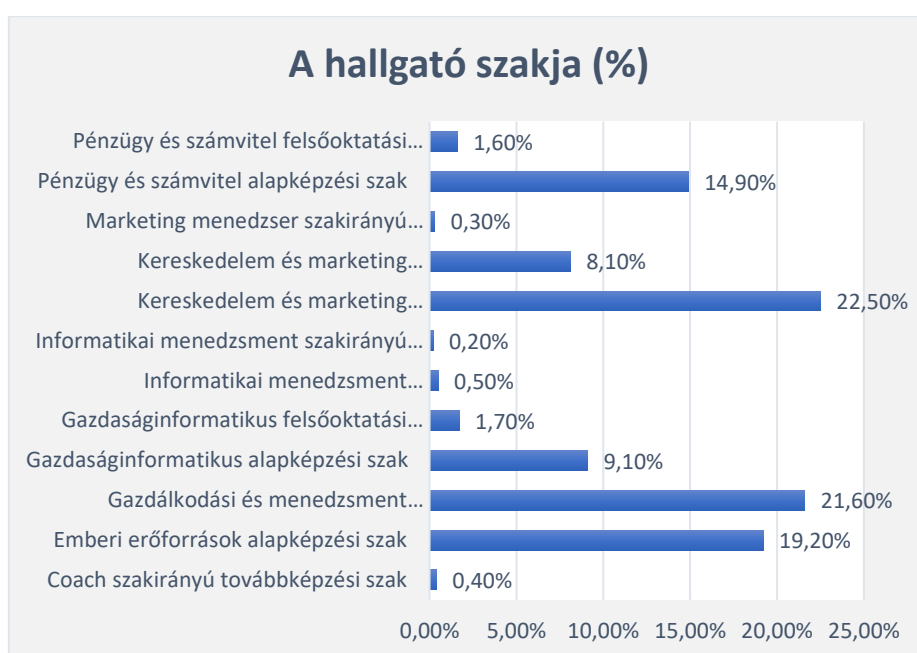

OKTATÓI MUNKA HALLGATÓI VÉLEMÉNYEZÉSE

2025-2026. tanév 1. félév

1. A MINTA ÖSSZETÉTELE

1.1. A válaszadók szakonkénti összetétele

1.2. A hallgatók megoszlása évfolyamonként

Válasz	válaszok megoszlása %
1. évfolyam	27,3
2. évfolyam	23,4
3. évfolyam	28,8
4. évfolyam	10,4
4+ évfolyam (alap képzési időn túli)	10,1
Összesen	100,0