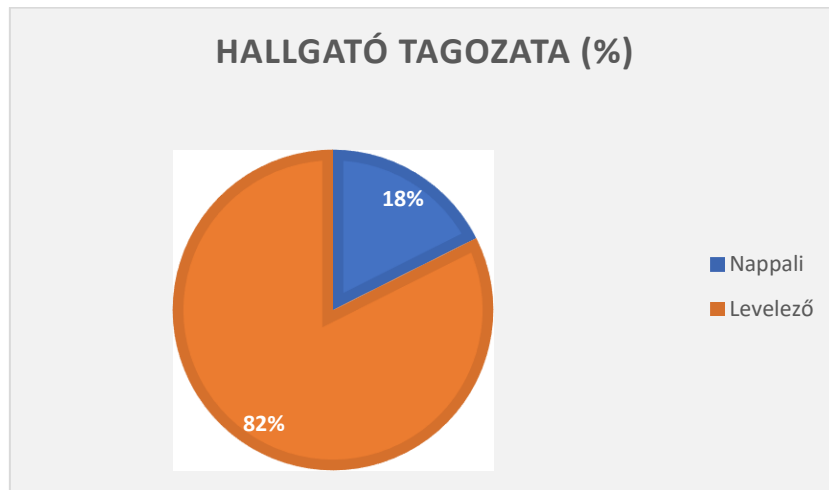

OKTATÓI MUNKA HALLGATÓI VÉLEMÉNYEZÉSE

2025-2026. tanév 1. félév

1. A MINTA ÖSSZETÉTELE

1.1. A válaszadók szakonkénti összetétele

1.2. A hallgatók megoszlása évfolyamonként

Válasz	válaszok megoszlása %
1. évfolyam	27,3
2. évfolyam	23,4
3. évfolyam	28,8
4. évfolyam	10,4
4+ évfolyam (alap képzési időn túli)	10,1
Összesen	100,0

1.3. Munkarend szerinti összetétel

2. OKTATÓI MUNKA ÉRTÉKELÉSE

2.2. Számonkérés értékelése

Vizsgáztatás értékelése (1-5 skála) (válaszok száma)

2.3. Tantárgyak értékelése

Tárgyak értékelése (1-5 skála) (válaszok száma)